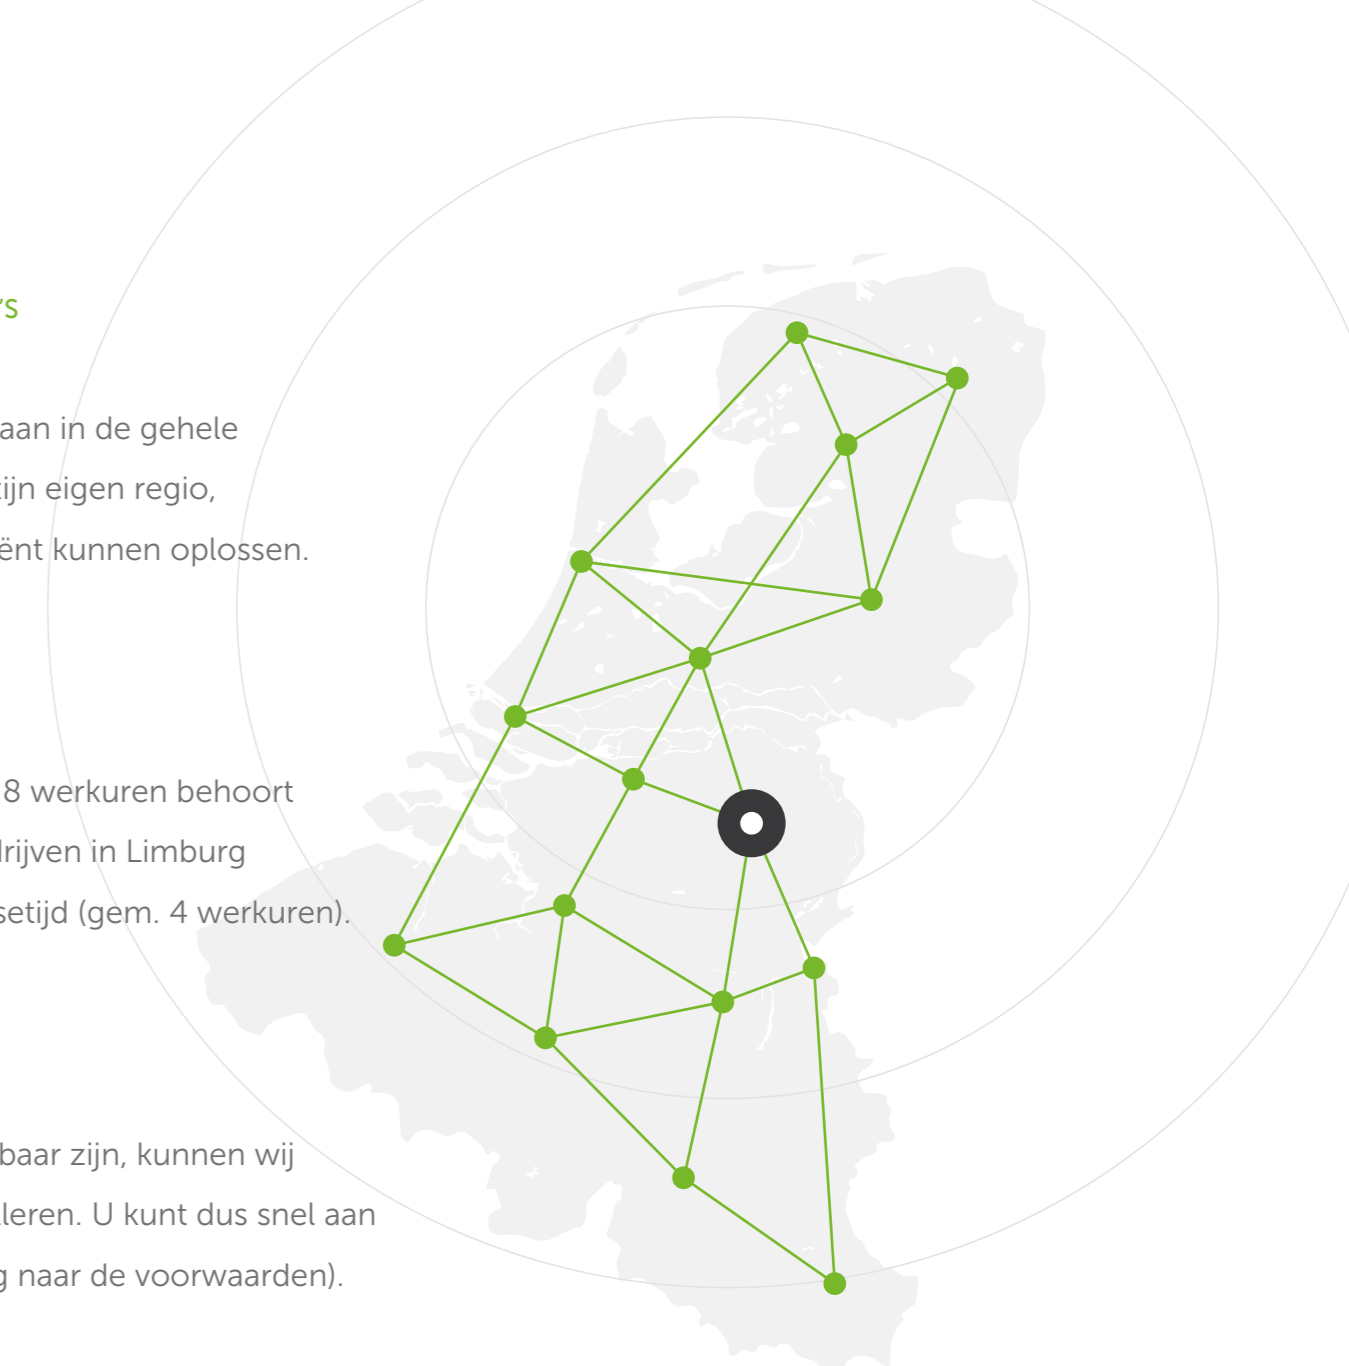

INSTALLATIE BINNEN 1 WERKDAG

Omdat veel printers direct uit voorraad leverbaar zijn, kunnen wij deze al binnen 1 werkdag bezorgen en installeren. U kunt dus snel aan de slag met één van onze oplossingen (vraag naar de voorwaarden).